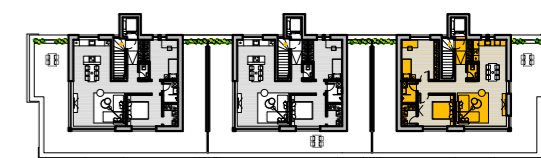

01	kuchyňa	12 m ²
02	obývacia izba	21.7 m ²
03	wc	1.4 m ²
04	kúpeľňa	3.1 m ²
05	spálňa	10.7 m ²
06	šatník	3.1 m ²
07	izba	14.2 m ²
08	chodba	10.1 m ²
SPOLU :		76.4 m ²
09	terasa	84.8 m ²
SPOLU		161.2 m ²

Nadstavba Bytového domu
 Vajnorská ulica 69-71-73, Bratislava
 3 izbový byt - 8.N.P. - byt 73 801 - mierka 1:75

ooo cube design

EXPO/LINE