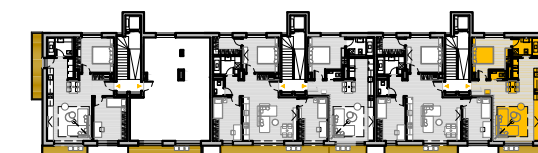

01 vstupná hala	3.01 m <sup>2</sup>
02 kuchyňa jedáleň obývacia izba	32.94 m <sup>2</sup>
03 izba	12.97 m <sup>2</sup>
04 kúpeľňa	4.94 m <sup>2</sup>
05 wc	1.30 m <sup>2</sup>
SPOLU :	54.56 m <sup>2</sup>
06 balkón	4.36 m <sup>2</sup>
07 balkón	6.45 m <sup>2</sup>
SPOLU	65.37 m <sup>2</sup>

Nadstavba Bytového domu  
 Vajnorská ulica 69-71-73, Bratislava  
 2 izbový byt - 6.N.P. - byt 73 602 - mierka 1:75

000 cube design

**EXPO/LINE**