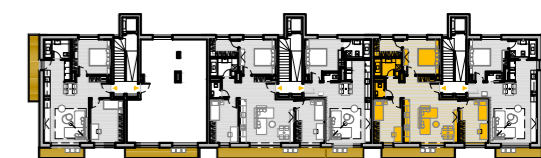

01 vstupná hala	7.91 m ²
02 chodba	3.20 m ²
03 wc	1.44 m ²
04 kúpeľňa	4.65 m ²
05 šatník	4.50 m ²
06 izba	12,02 m ²
07 kuchyňa jedáleň	22.35 m ²
08 obývacia izba	11.83 m ²
09 izba	11.83 m ²
SPOLU :	
	79.73 m ²
10 balkón	7.09 m ²
SPOLU	
	86,82 m ²

Nadstavba Bytového domu
 Vajnorská ulica 69-71-73, Bratislava
 4 izbový byt - 6.N.P. - byt 73 601 - mierka 1:75

ooo cube design

EXPO/LINE