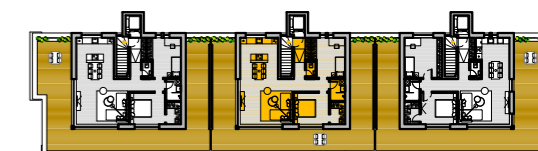

01	kuchyňa	12.0 m ²
02	obývacia izba	21.72 m ²
03	wc	1.45 m ²
04	kúpeľňa	3.1 m ²
05	spálňa	10.72 m ²
06	šatník	3.1 m ²
07	izba	14.24 m ²
08	chodba	10.06 m ²
SPOLU :		76.39 m ²
09	terasa	76.1 m ²
SPOLU		152.5 m ²

Nadstavba Bytového domu
 Vajnorská ulica 69-71-73, Bratislava
 3 izbový byt - 8.N.P. - byt 71 801 - mierka 1:75

000 cube design

EXPO/LINE