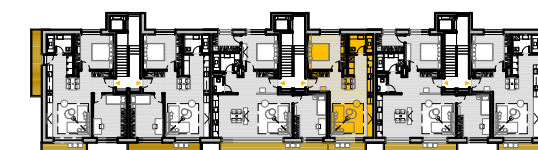

01 vstupná hala	3.01 m ²
02 kuchyňa jedáleň obývacia izba	30.64 m ²
03 izba	12.69 m ²
04 kúpeľňa	4.81 m ²
05 wc	1.30 m ²
SPOLU :	52.46 m ²
06 balkón	3.61 m ²
SPOLU	56.07 m ²

Nadstavba Bytového domu
 Vajnorská ulica 69-71-73, Bratislava
 2 izbový byt - 7.N.P. - byt 71 702 - mierka 1:75

ooo cube design

EXPO/LINE

vstupná hala	4.2 m ²
kuchyňa	
jedáleň	
obývacia izba	31.4 m ²
izba	12.7 m ²
kúpeľňa	4.5 m ²

SPOLU : **52.8 m²**

balkón 3.9 m²

SPOLU **56.7 m²**

Nadstavba Bytového domu
 Vajnorská ulica 69-71-73, Bratislava
 2 izbový byt - 7.N.P.- byt 71 702 - mierka 1:75