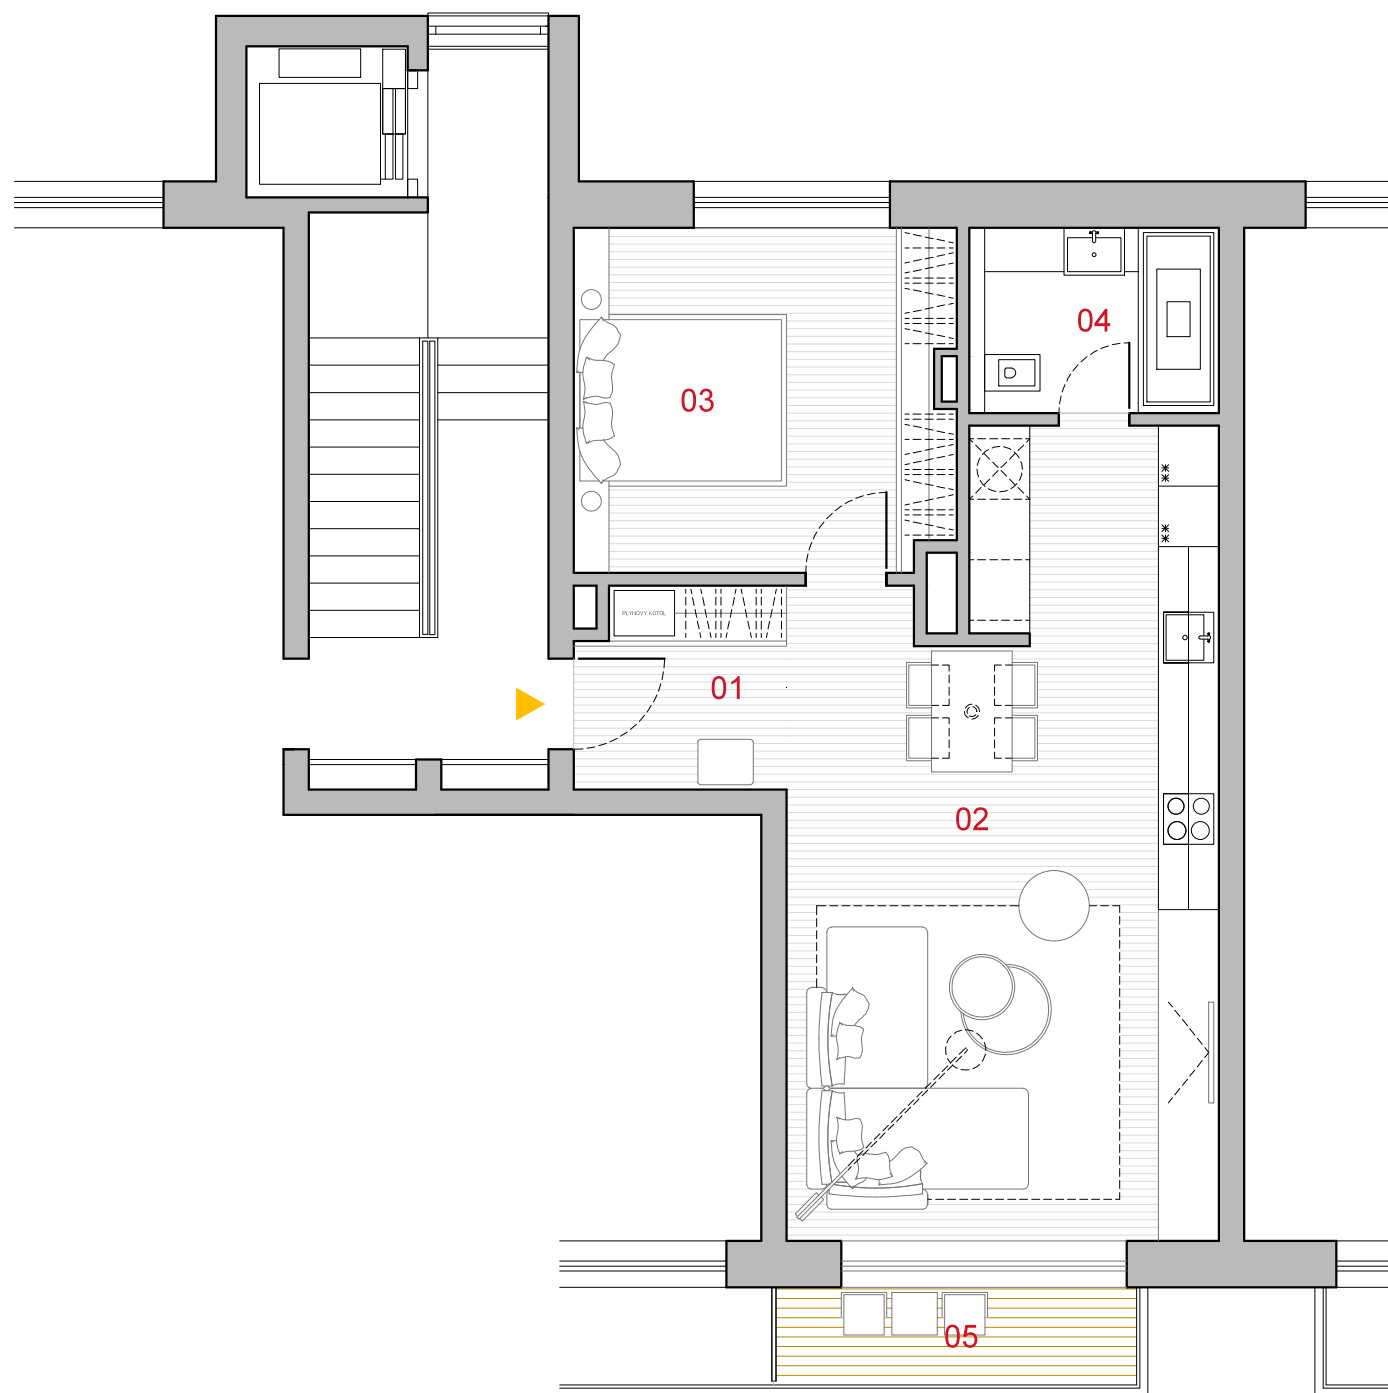

01 vstupná hala	3.01 m ²
02 kuchyňa jedáleň obývacia izba	30.64 m ²
03 izba	12.69 m ²
04 kúpeľňa	4.81 m ²
05 wc	1.30 m ²
SPOLU :	52.46 m ²
06 balkón	3.61 m ²
SPOLU	56.07 m ²

Nadstavba Bytového domu
 Vajnorská ulica 69-71-73, Bratislava
 2 izbový byt - 7.N.P. - byt 71 702 - mierka 1:75

ooo cube design

EXPO/LINE

vstupná hala	4.2 m ²
kuchyňa	
jedáleň	
obývacia izba	31.4 m ²
izba	12.7 m ²
kúpeľňa	4.5 m ²

SPOLU : **52.8 m²**

balkón 3.9 m²

SPOLU **56.7 m²**

Nadstavba Bytového domu
 Vajnorská ulica 69-71-73, Bratislava
 2 izbový byt - 7.N.P.- byt 71 702 - mierka 1:75

ooo cube design

EXPO/LINE