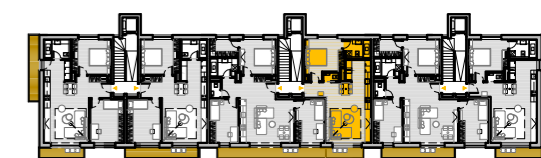

01 vstupná hala	3.01 m ²
02 kuchyňa jedáleň obývacia izba	30.64 m ²
03 izba	12.69 m ²
04 kúpeľňa	4.81 m ²
05 wc	1.30 m ²
SPOLU :	52.46 m ²
06 balkón	3.61 m ²
SPOLU	56.07 m ²

Nadstavba Bytového domu
 Vajnorská ulica 69-71-73, Bratislava
 2 izbový byt - 7.N.P. - byt 71 702 - mierka 1:75

ooo cube design

EXPO/LINE

vstupná hala	4.2 m ²
kuchyňa	
jedáleň	
obývacia izba	31.4 m ²
izba	12.7 m ²
kúpeľňa	4.5 m ²

SPOLU : **52.8 m²**

balkón 3.9 m²

SPOLU **56.7 m²**

Nadstavba Bytového domu
 Vajnorská ulica 69-71-73, Bratislava
 2 izbový byt - 7.N.P.- byt 71 702 - mierka 1:75