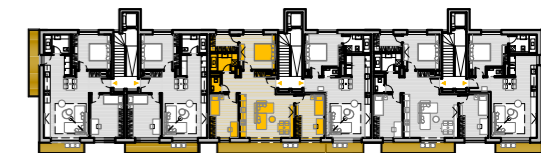

01	vstupná hala	7.91 m ²
02	chodba	3.20 m ²
03	wc	1.44 m ²
04	kúpeľňa	4.65 m ²
05	šatník	4.81 m ²
06	izba	12.02 m ²
07	kuchyňa jedáleň	22.35 m ²
08	izba	11.83 m ²
09	izba	11.83 m ²
	SPOLU :	80.05 m ²
10	balkón	11.83 m ²
	SPOLU	91.88 m ²

Nadstavba Bytového domu
 Vajnorská ulica 69-71-73, Bratislava
 4 izbový byt - 7.N.P. - byt 71 701 - mierka 1:75

ooo cube design

EXPO/LINE