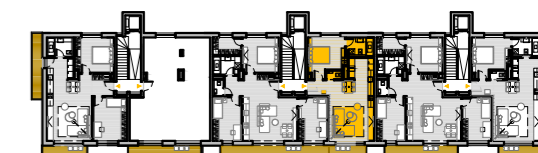

01	vstupná hala	3.01 m ²
02	kuchyňa jedáleň obývacia izba	30.64 m ²
03	izba	12.70 m ²
04	kúpeľňa	4.81 m ²
05	wc	1.30 m ²
	SPOLU :	52.46 m ²
06	balkón	3.61 m ²
	SPOLU	56.07 m ²

Nadstavba Bytového domu
 Vajnorská ulica 69-71-73, Bratislava
 2 izbový byt - 6.N.P. - byt 71 602 - mierka 1:75

000 cube design

EXPO/LINE