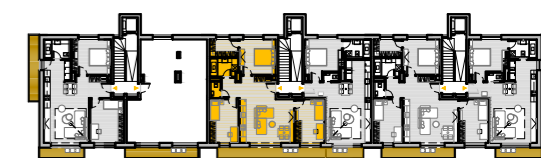

01	vstupná hala	7.91 m ²
02	chodba	3.20 m ²
03	wc	1.44 m ²
04	kúpeľňa	4.65 m ²
05	šatník	4.50 m ²
06	izba	12.02 m ²
07	kuchyňa jedáleň	22.35 m ²
08	obývacia izba izba	11.83 m ²
09	izba	11.83 m ²
	SPOLU :	79.73 m ²
10	balkón	10.46 m ²
	SPOLU	90,19 m ²

Nadstavba Bytového domu
 Vajnorská ulica 69-71-73, Bratislava
 4 izbový byt - 6.N.P. - byt 71 601 - mierka 1:75

ooo cube design

EXPO/LINE