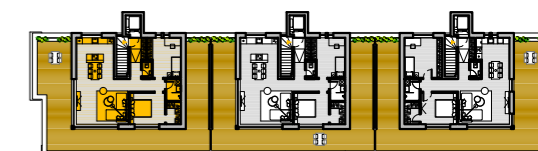

01	kuchyňa	8.8 m ²
02	obývacia izba	28.2 m ²
03	wc	1.3 m ²
04	kúpeľňa	3.1 m ²
05	spálňa	10.4 m ²
06	šatník	3.1 m ²
07	izba	11.8 m ²
08	chodba	9.91 m ²
SPOLU :		76.5 m ²
09	terasa	83.7 m ²
SPOLU		160.2 m ²

Nadstavba Bytového domu
 Vajnorská ulica 69-71-73, Bratislava
 3 izbový byt - 8.N.P. - byt 69 801 - mierka 1:75

ooo cube design

EXPO/LINE